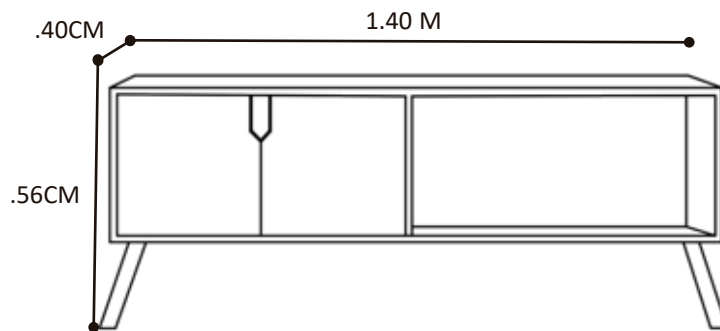

ANGUS BLANCO

FICHA TECNICA

Material exterior: Mdf laminado color monarca
Material en puertas: Mdf laminado color blanco alto brillo
Material respaldo: Mdf melanina color blanco
Tipo de bisagras: Apertura 90°
Medidas de mueble sin empaque:
Ancho: 1.40 mtrs
Profundidad: 40 cm
Altura: 56 cm
Atura sin patas: .35cm